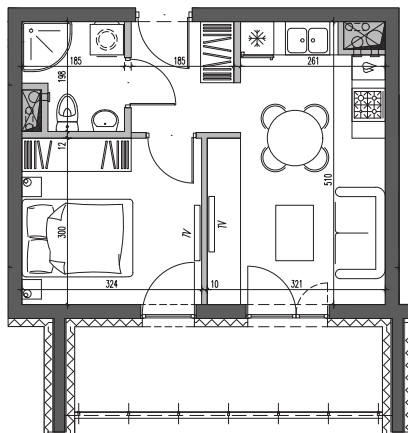

Nałęczowska Galadom

Budynek mieszkalny wielorodzinny
przy ul. Nałęczowskiej w Lublinie

etap I M99	piętro 3	2P+AK 30,61m ²
---------------	-------------	------------------------------

1.	przedpokój	3,59 m ²
2.	salon z aneksem kuchennym	14,35 m ²
3.	sypialnia	9,53 m ²
4.	łazienka	3,14 m ²
5.	balkon	8,51 m ²