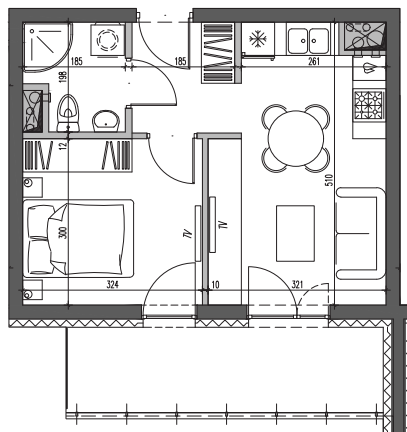

Nałęczowska Galadom

Budynek mieszkalny wielorodzinny
przy ul. Nałęczowskiej w Lublinie

etap I M96	piętro 2	2P+AK 30,61m ²
---------------	-------------	------------------------------

1.	przedpokój	3,59 m ²
2.	salon z aneksem kuchennym	14,35 m ²
3.	sypialnia	9,53 m ²
4.	łazienka	3,14 m ²
5.	balkon	8,74 m ²