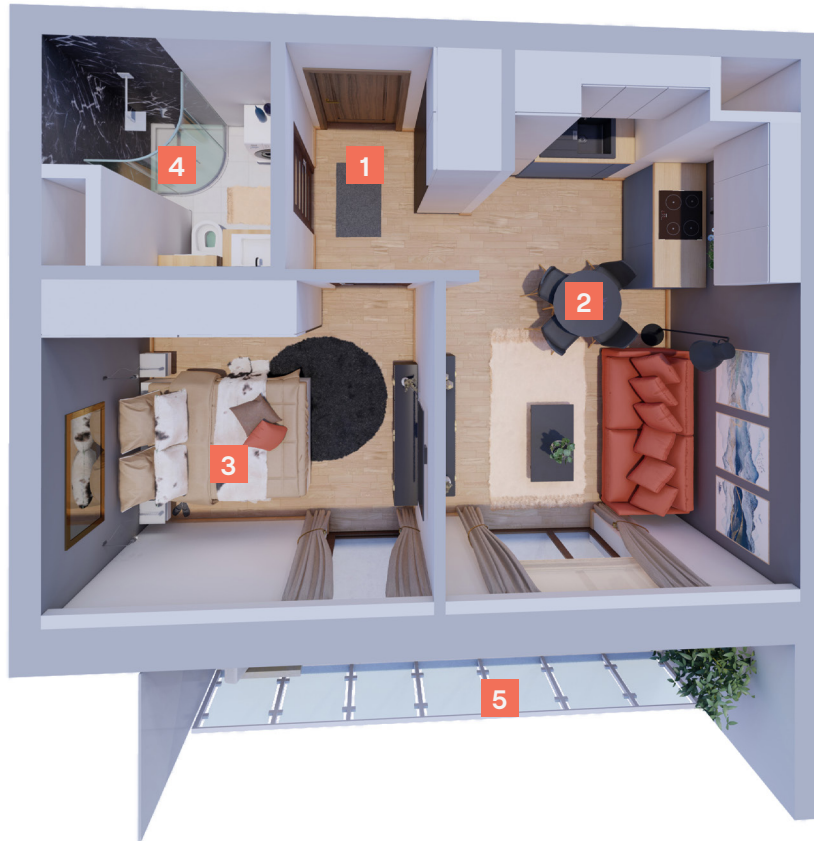

Nałęczowska Galadom

Budynek mieszkalny wielorodzinny
przy ul. Nałęczowskiej w Lublinie

etap I M96	piętro 2	2P+AK 30,61m ²
---------------	-------------	------------------------------

1.	przedpokój	3,59 m ²
2.	salon z aneksem kuchennym	14,35 m ²
3.	sypialnia	9,53 m ²
4.	łazienka	3,14 m ²
5.	balkon	8,74 m ²