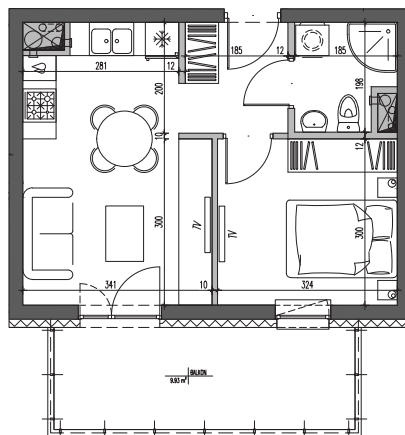

Nałęczowska Galadom

Budynek mieszkalny wielorodzinny
przy ul. Nałęczowskiej w Lublinie

| etap I M90 | piętro 7 | 2P+AK 31,65m ² |
|---------------|-------------|------------------------------|
|---------------|-------------|------------------------------|

| | | |
|----|------------------------------|----------------------|
| 1. | przedpokój | 3,59 m ² |
| 2. | łazienka | 3,16m ² |
| 3. | sypialnia | 9,53 m ² |
| 4. | salon z aneksem kuchennym | 15,37 m ² |
| 5. | balkon | 9,93 m ² |