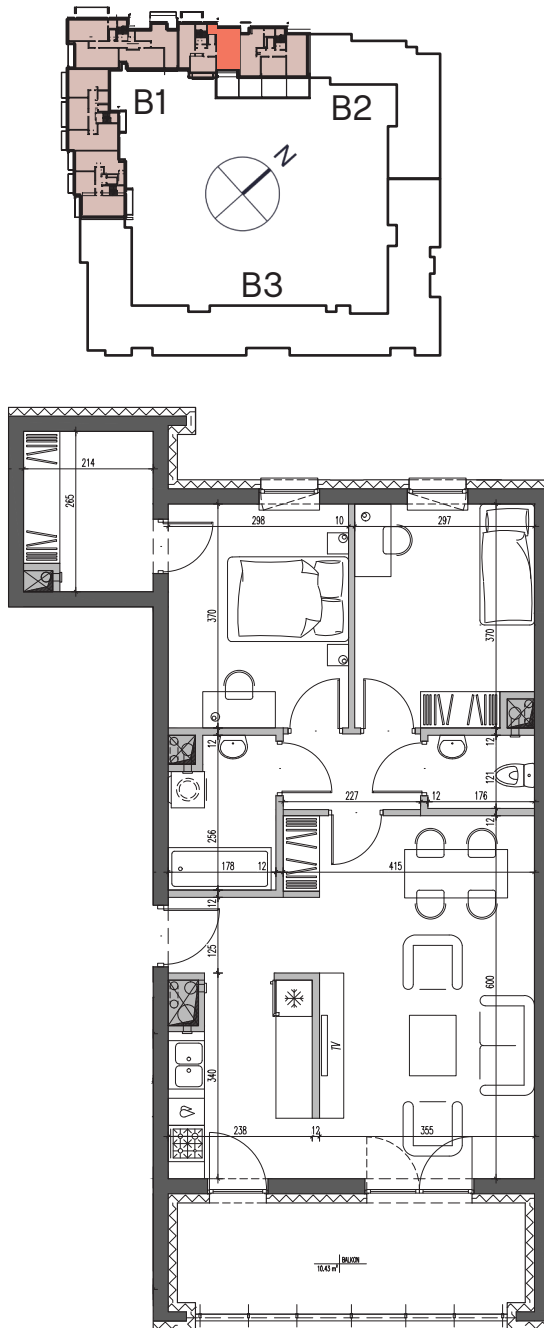

Nałęczowska

Galadom

Budynek mieszkalny wielorodzinny
przy ul. Nałęczowskiej w Lublinie

etap I
M89

piętro
7

3P+K
67,39m²

1.	przedpokój	3,01 m ²
2.	kuchnia	7,24 m ²
3.	salon	21,75 m ²
4.	WC	2,04 m ²
5.	sypialnia 1	10,45 m ²
6.	sypialnia 2	10,83 m ²
7.	łazienka	4,09 m ²
8.	garderoba	5,25 m ²
9.	korytarz	2,73 m ²
10.	balkon	10,43 m ²