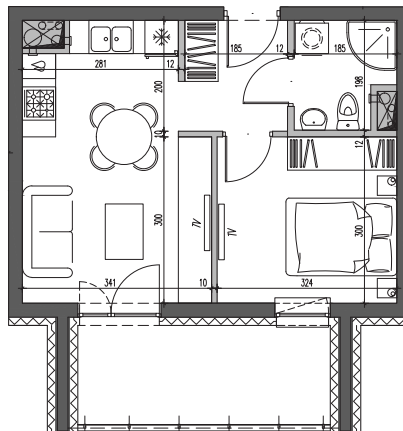

Nałęczowska Galadom

Budynek mieszkalny wielorodzinny
przy ul. Nałęczowskiej w Lublinie

etap I M87	piętro 6	2P+AK 31,65m ²
---------------	-------------	------------------------------

1.	przedpokój	3,59 m ²
2.	łazienka	3,16m ²
3.	sypialnia	9,53 m ²
4.	salon z aneksem kuchennym	15,37 m ²
5.	balkon	8,11 m ²