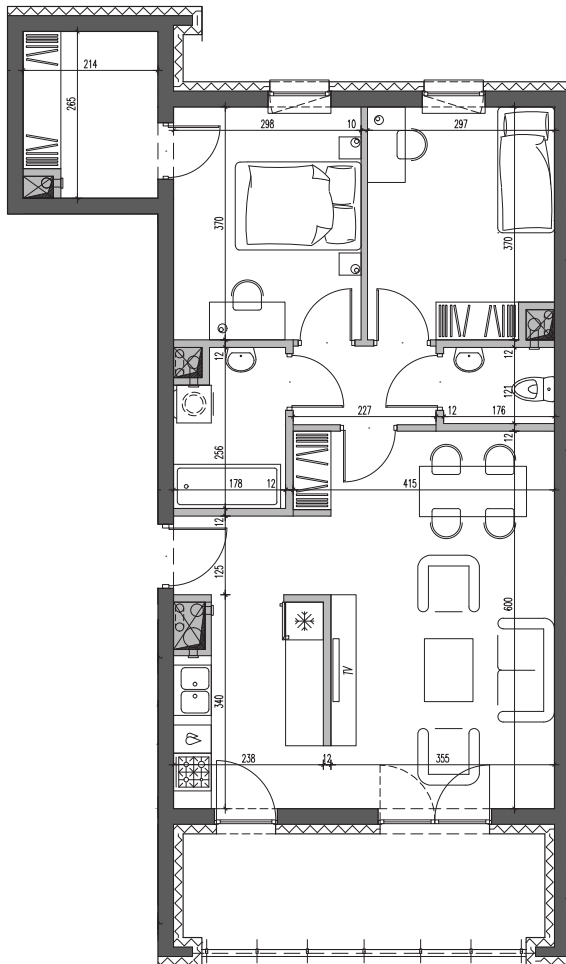

Nałęczowska

Galadom

Budynek mieszkalny wielorodzinny
przy ul. Nałęczowskiej w Lublinie

etap I
M86

piętro
6

3P+K
67,39m²

1.	przedpokój	3,01 m ²
2.	kuchnia	7,24 m ²
3.	salon	21,75 m ²
4.	WC	2,04 m ²
5.	sypialnia 1	10,45 m ²
6.	sypialnia 2	10,83 m ²
7.	łazienka	4,09 m ²
8.	garderoba	5,25 m ²
9.	korytarz	2,73 m ²
10.	balkon	10,43 m ²