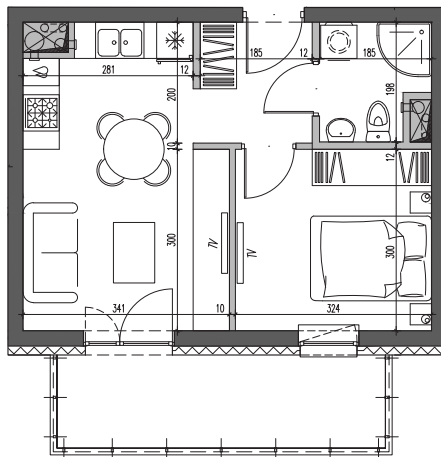

## Galadom

Budynek mieszkalny wielorodzinny  
przy ul. Nałęczowskiej w Lublinie

etap I	piętro	2P+AK
M78	3	31,65m <sup>2</sup>

1.	przedpokój	3,59 m <sup>2</sup>
2.	łazienka	3,16 m <sup>2</sup>
3.	sypialnia	9,53 m <sup>2</sup>
4.	salon z aneksem kuchennym	15,37 m <sup>2</sup>
5.	balkon	8,30 m <sup>2</sup>