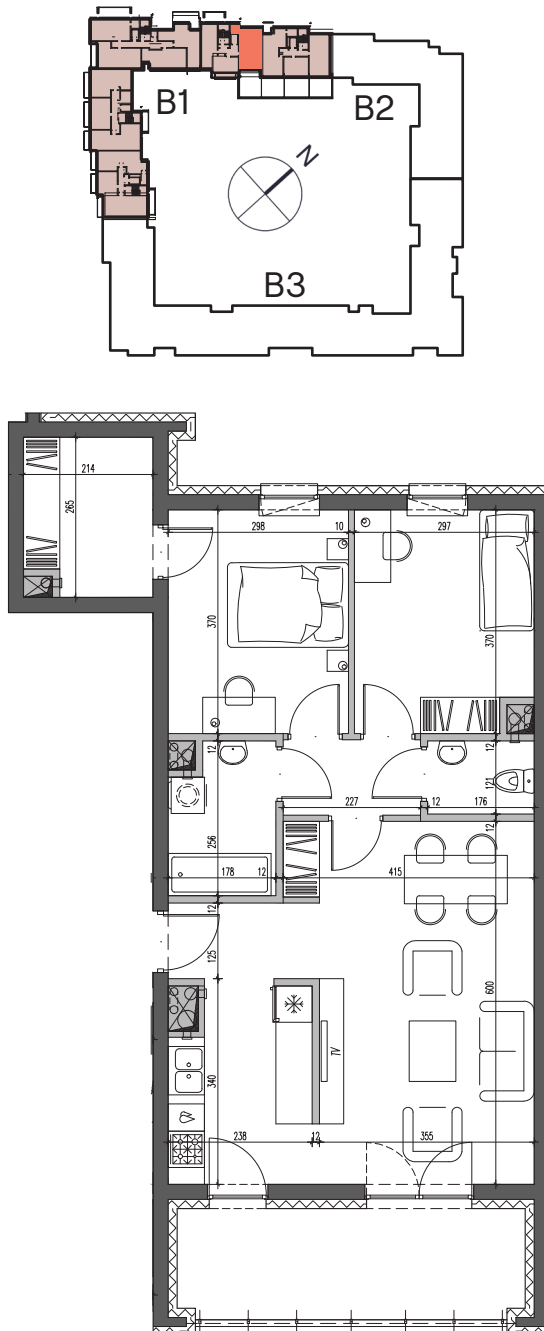

Nałęczowska

Galadom

Budynek mieszkalny wielorodzinny
przy ul. Nałęczowskiej w Lublinie

etap I
M77

piętro
3

3P+K
67,39m²

1.	przedpokój	3,01 m ²
2.	kuchnia	7,24 m ²
3.	salon	21,75 m ²
4.	WC	2,04 m ²
5.	sypialnia 1	10,45 m ²
6.	sypialnia 2	10,83 m ²
7.	łazienka	4,09 m ²
8.	garderoba	5,25 m ²
9.	korytarz	2,73 m ²
10.	balkon	10,43 m ²