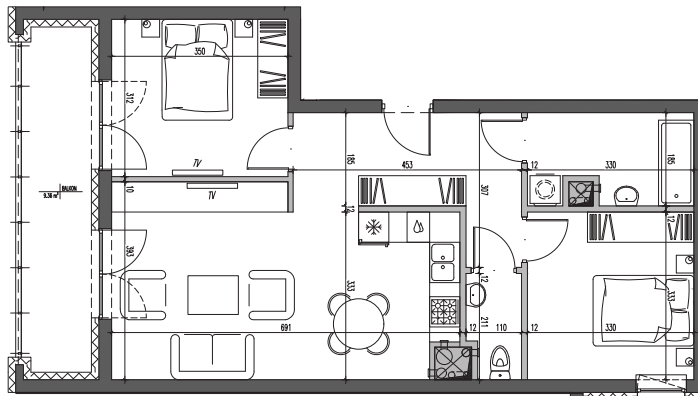

Nałęczowska Galadom

Budynek mieszkalny wielorodzinny
przy ul. Nałęczowskiej w Lublinie

etap I M69	piętro 7	3P+AK 63,05m ²
---------------	-------------	------------------------------

1.	przedpokój	9,65 m ²
2.	łazienka	5,50 m ²
3.	sypialnia 1	10,79 m ²
4.	WC	2,05m ²
5.	salon z aneksem kuchennym	24,34 m ²
6.	sypialnia 2	10,72 m ²
7.	balkon	9,36 m ²