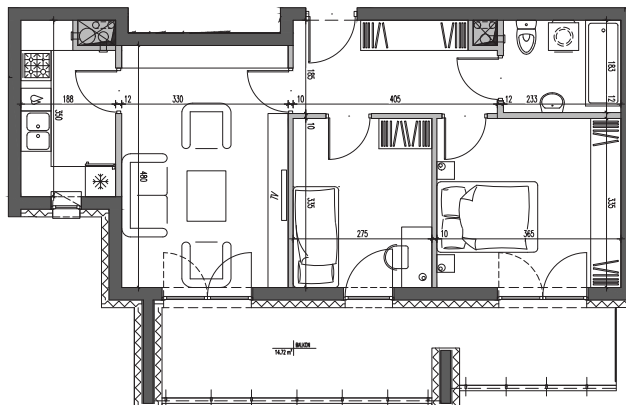

# Nałęczowska Galadom

Budynek mieszkalny wielorodzinny  
przy ul. Nałęczowskiej w Lublinie

**etap I**  
**M68**

**piętro**  
**7**

**3P+K**  
**53,67m<sup>2</sup>**

1.	przedpokój	6,97 m <sup>2</sup>
2.	łazienka	4,14 m <sup>2</sup>
3.	sypialnia 1	12,02 m <sup>2</sup>
4.	sypialnia 2	9,03 m <sup>2</sup>
5.	salon	15,60 m <sup>2</sup>
6.	kuchnia	5,91 m <sup>2</sup>
7.	balkon	14,72 m <sup>2</sup>