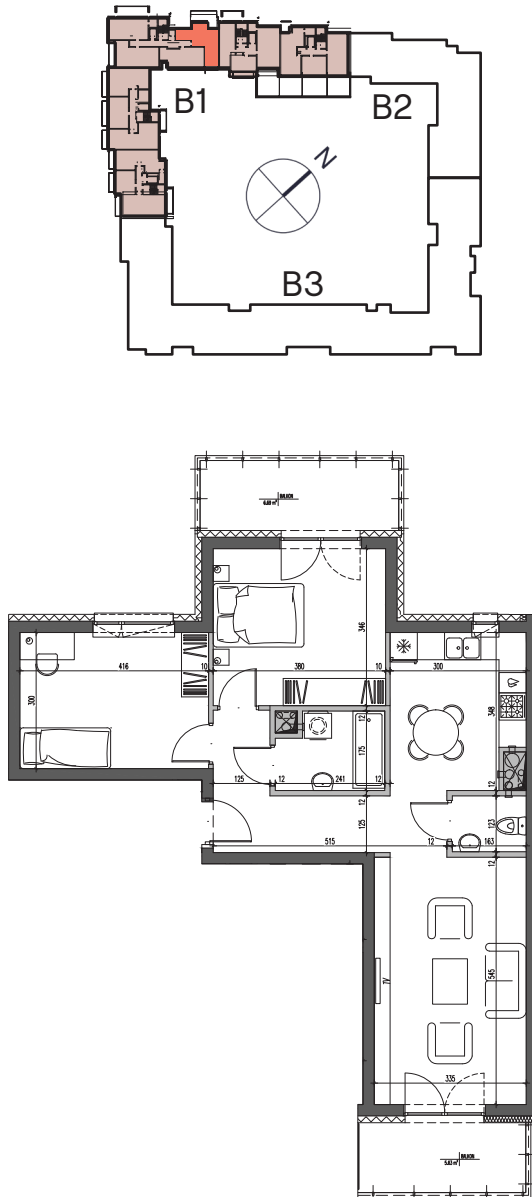

Nałęczowska

Galadom

Budynek mieszkalny wielorodzinny
przy ul. Nałęczowskiej w Lublinie

etap I
M67

piętro
7

3P+K
67,34m²

1.	przedpokój	8,82 m ²
2.	salon	17,99 m ²
3.	WC	1,92 m ²
4.	kuchnia	9,68 m ²
5.	sypialnia 1	12,93 m ²
6.	sypialnia 2	12,27 m ²
7.	łazienka	3,73 m ²
8.	balkon 1	6,69 m ²
9.	balkon 2	5,63 m ²