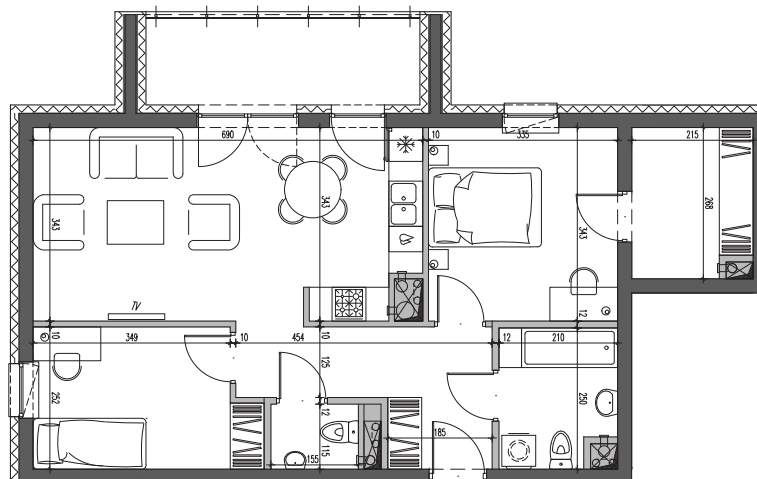

Nałęczowska Galadom

Budynek mieszkalny wielorodzinny
przy ul. Nałęczowskiej w Lublinie

etap I M66	piętro 6	3P+AK 63,13m ²
---------------	-------------	------------------------------

1.	przedpokój	7,93 m ²
2.	WC	1,70 m ²
3.	sypialnia 1	9,30 m ²
4.	salon z aneksem kuchennym	22,77 m ²
5.	sypialnia 2	11,29 m ²
6.	garderoba	5,37 m ²
7.	łazienka	4,77 m ²
8.	balkon	7,44 m ²