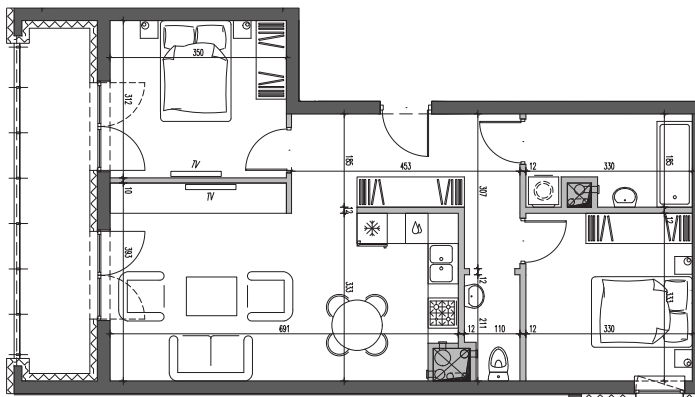

# Nałęczowska Galadom

Budynek mieszkalny wielorodzinny  
przy ul. Nałęczowskiej w Lublinie

etap I M65	piętro 6	3P+AK 63,05m <sup>2</sup>
---------------	-------------	------------------------------

1.	przedpokój	9,65 m <sup>2</sup>
2.	łazienka	5,50 m <sup>2</sup>
3.	sypialnia 1	10,79 m <sup>2</sup>
4.	WC	2,05m <sup>2</sup>
5.	salon z aneksem kuchennym	24,34 m <sup>2</sup>
6.	sypialnia 2	10,72 m <sup>2</sup>
7.	balkon	9,36 m <sup>2</sup>