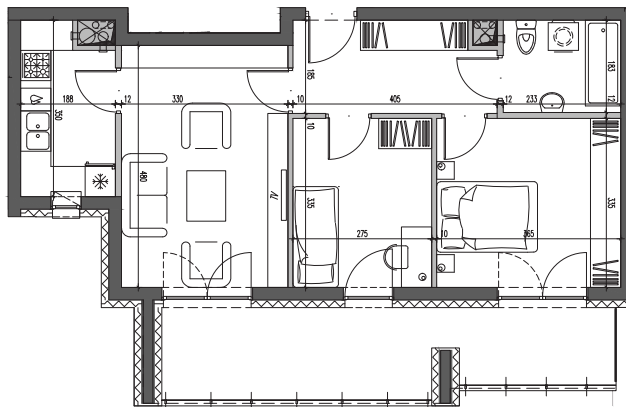

# Nałęczowska Galadom

Budynek mieszkalny wielorodzinny  
przy ul. Nałęczowskiej w Lublinie

**etap I**  
**M64**

**piętro**  
**6**

**3P+K**  
**53,67m<sup>2</sup>**

1.	przedpokój	6,97 m <sup>2</sup>
2.	łazienka	4,14 m <sup>2</sup>
3.	sypialnia 1	12,02 m <sup>2</sup>
4.	sypialnia 2	9,03 m <sup>2</sup>
5.	salon	15,60 m <sup>2</sup>
6.	kuchnia	5,91 m <sup>2</sup>
7.	balkon	14,98 m <sup>2</sup>