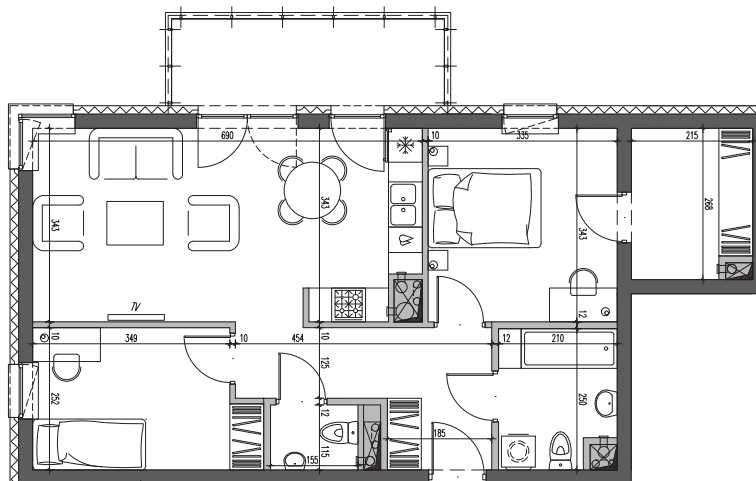

Nałęczowska Galadom

Budynek mieszkalny wielorodzinny
przy ul. Nałęczowskiej w Lublinie

etap I M62	piętro 5	3P+AK 63,13m ²
---------------	-------------	------------------------------

1.	przedpokój	7,93 m ²
2.	WC	1,70 m ²
3.	sypialnia 1	9,30 m ²
4.	salon z aneksem kuchennym	22,77 m ²
5.	sypialnia 2	11,29 m ²
6.	garderoba	5,37 m ²
7.	łazienka	4,77 m ²
8.	balkon	7,38 m ²