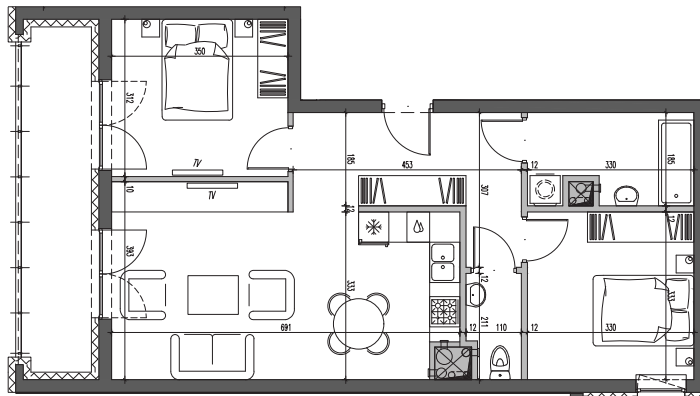

Nałęczowska Galadom

Budynek mieszkalny wielorodzinny
przy ul. Nałęczowskiej w Lublinie

etap I M61	piętro 5	3P+AK 63,05m ²
---------------	-------------	------------------------------

1.	przedpokój	9,65 m ²
2.	łazienka	5,50 m ²
3.	sypialnia 1	10,79 m ²
4.	WC	2,05m ²
5.	salon z aneksem kuchennym	24,34 m ²
6.	sypialnia 2	10,72 m ²
7.	balkon	9,36 m ²