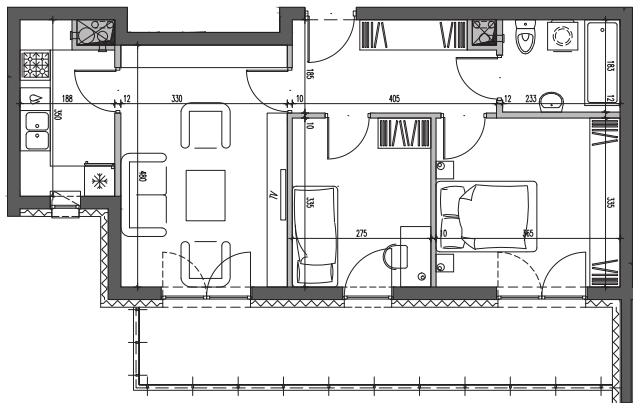

Nałęczowska Galadom

Budynek mieszkalny wielorodzinny
przy ul. Nałęczowskiej w Lublinie

etap I M60	piętro 5	3P+K 53,67m ²
---------------	-------------	-----------------------------

1.	przedpokój	6,97 m ²
2.	łazienka	4,14 m ²
3.	sypialnia 1	12,02 m ²
4.	sypialnia 2	9,03 m ²
5.	salon	15,60 m ²
6.	kuchnia	5,91 m ²
7.	balkon	14,38 m ²