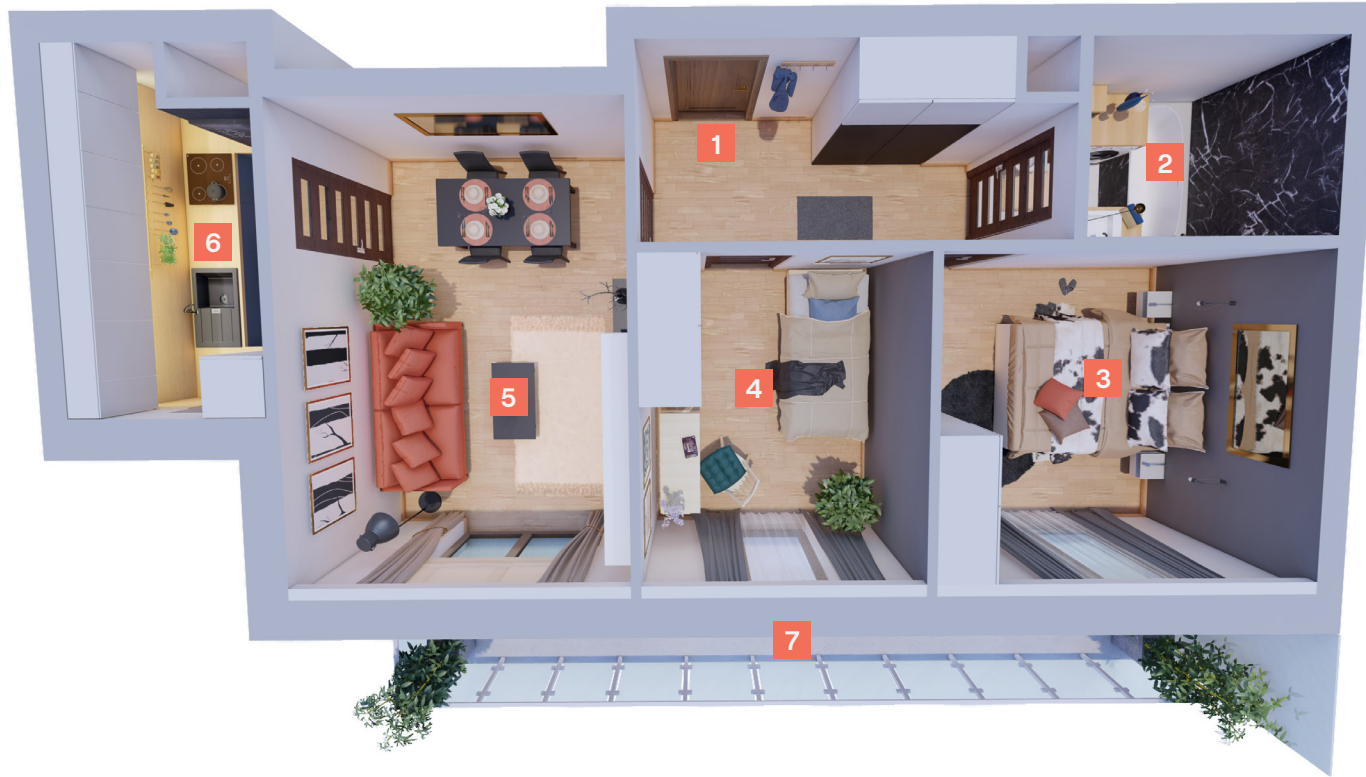

Nałęczowska Galadom

Budynek mieszkalny wielorodzinny
przy ul. Nałęczowskiej w Lublinie

etap I M60	piętro 5	3P+K 53,67m ²
---------------	-------------	-----------------------------

1.	przedpokój	6,97 m ²
2.	łazienka	4,14 m ²
3.	sypialnia 1	12,02 m ²
4.	sypialnia 2	9,03 m ²
5.	salon	15,60 m ²
6.	kuchnia	5,91 m ²
7.	balkon	14,38 m ²