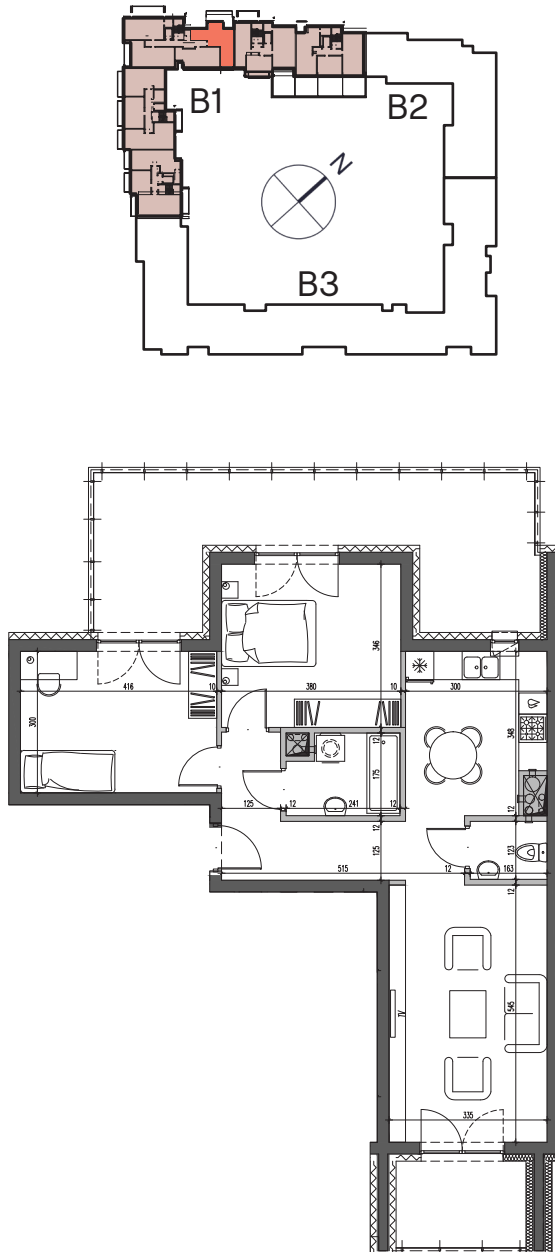

Nałęczowska

Galadom

Budynek mieszkalny wielorodzinny
przy ul. Nałęczowskiej w Lublinie

etap I
M59

piętro
5

3P+K
67,34m²

1.	przedpokój	8,82 m ²
2.	salon	17,99 m ²
3.	WC	1,92 m ²
4.	kuchnia	9,68 m ²
5.	sypialnia 1	12,93 m ²
6.	sypialnia 2	12,27 m ²
7.	łazienka	3,73 m ²
8.	balkon 1	5,04 m ²
9.	balkon 2	23,27 m ²