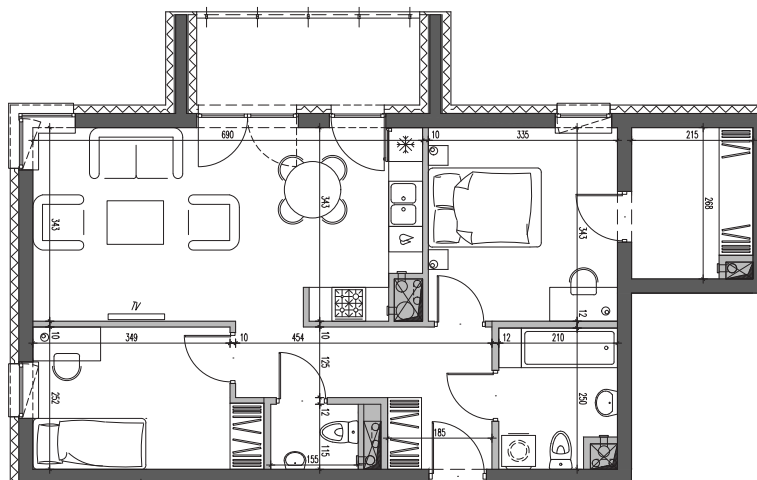

Nałęczowska Galadom

Budynek mieszkalny wielorodzinny
przy ul. Nałęczowskiej w Lublinie

etap I M58	piętro 4	3P+AK 63,13m ²
---------------	-------------	------------------------------

1.	przedpokój	7,81 m ²
2.	WC	1,70 m ²
3.	sypialnia 1	9,30 m ²
4.	salon z aneksem kuchennym	22,89 m ²
5.	sypialnia 2	11,29 m ²
6.	garderoba	5,37 m ²
7.	łazienka	4,77 m ²
8.	balkon	6,06 m ²