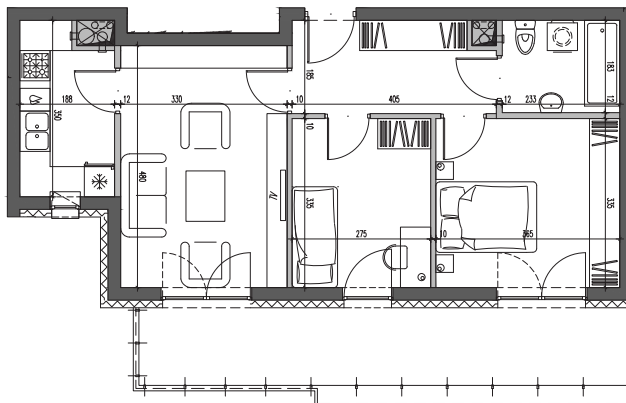

Nałęczowska Galadom

Budynek mieszkalny wielorodzinny
przy ul. Nałęczowskiej w Lublinie

etap I M56	piętro 4	3P+K 53,67m ²
---------------	-------------	-----------------------------

1.	przedpokój	6,97 m ²
2.	łazienka	4,14 m ²
3.	sypialnia 1	12,02 m ²
4.	sypialnia 2	9,03 m ²
5.	salon	15,60 m ²
6.	kuchnia	5,91 m ²
7.	balkon	14,98 m ²