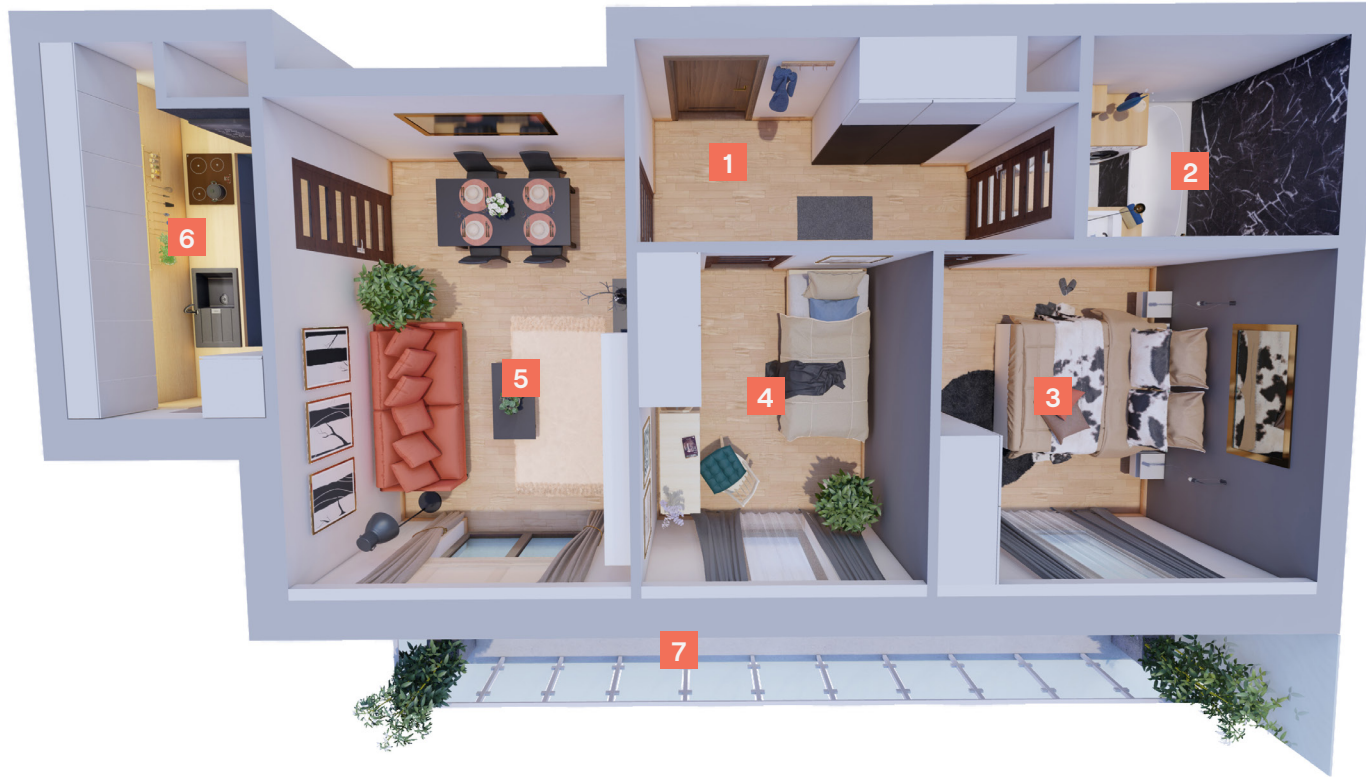

Nałęczowska Galadom

Budynek mieszkalny wielorodzinny
przy ul. Nałęczowskiej w Lublinie

etap I M56	piętro 4	3P+K 53,67m ²
---------------	-------------	-----------------------------

1.	przedpokój	6,97 m ²
2.	łazienka	4,14 m ²
3.	sypialnia 1	12,02 m ²
4.	sypialnia 2	9,03 m ²
5.	salon	15,60 m ²
6.	kuchnia	5,91 m ²
7.	balkon	14,98 m ²