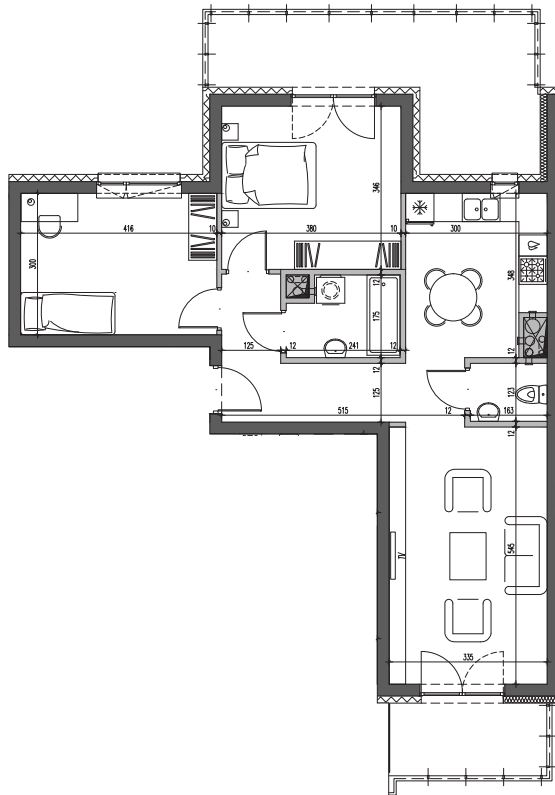

Nałęczowska

Galadom

Budynek mieszkalny wielorodzinny
przy ul. Nałęczowskiej w Lublinie

etap I
M55

piętro
4

3P+K
67,34m²

1.	przedpokój	8,82 m ²
2.	salon	17,99 m ²
3.	WC	1,92 m ²
4.	kuchnia	9,68 m ²
5.	sypialnia 1	12,93 m ²
6.	sypialnia 2	12,27 m ²
7.	łazienka	3,73 m ²
8.	balkon 1	5,09 m ²
9.	balkon 2	15,30 m ²