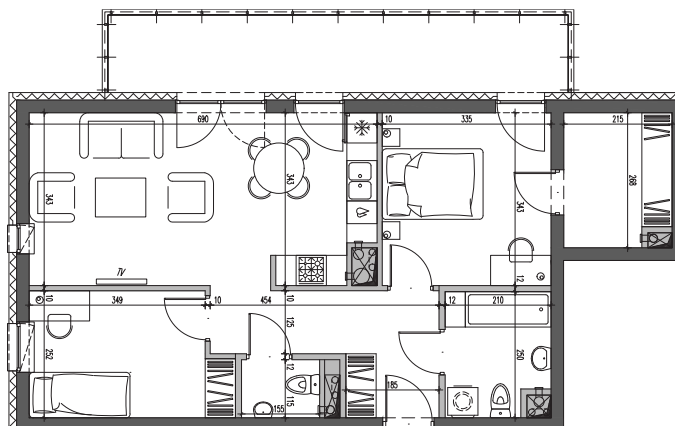

Nałęczowska Galadom

Budynek mieszkalny wielorodzinny
przy ul. Nałęczowskiej w Lublinie

etap I
M54

piętro
3

3P+AK
63,13m²

1.	przedpokój	7,81 m ²
2.	łazienka	4,77 m ²
3.	sypialnia 1	11,29 m ²
4.	garderoba	5,37 m ²
5.	salon z aneksem kuchennym	22,89 m ²
6.	sypialnia 2	9,30 m ²
7.	WC	1,70 m ²
8.	balkon	13,97 m ²