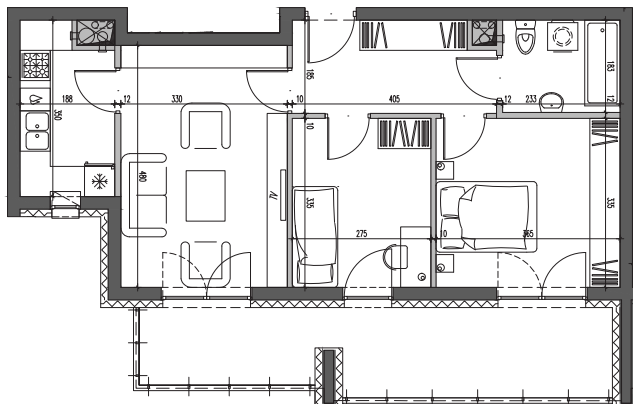

Nałęczowska Galadom

Budynek mieszkalny wielorodzinny
przy ul. Nałęczowskiej w Lublinie

etap I M52	piętro 3	3P+K 53,67m ²
---------------	-------------	-----------------------------

1.	przedpokój	6,97 m ²
2.	łazienka	4,14 m ²
3.	sypialnia 1	12,02 m ²
4.	sypialnia 2	9,03 m ²
5.	salon	15,60 m ²
6.	kuchnia	5,91 m ²
7.	balkon	15,32 m ²