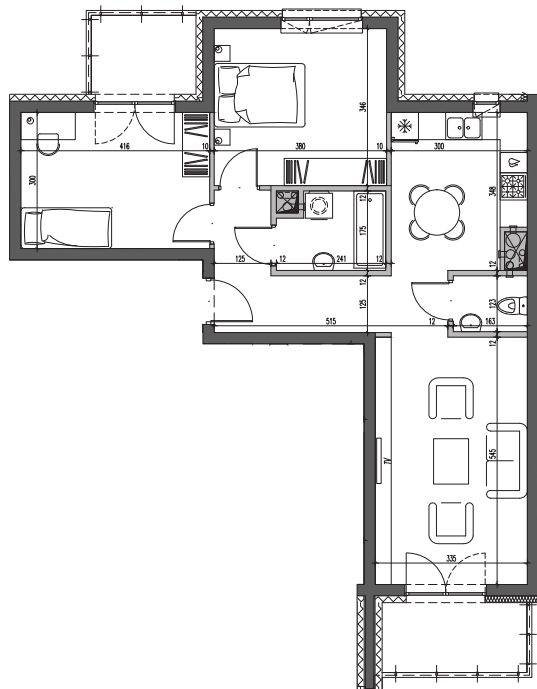

Nałęczowska

Galadom

Budynek mieszkalny wielorodzinny
przy ul. Nałęczowskiej w Lublinie

etap I
M51

piętro
3

3P+K
67,34m²

1.	przedpokój	8,82 m ²
2.	salon	17,99 m ²
3.	WC	1,92 m ²
4.	kuchnia	9,68 m ²
5.	sypialnia 1	12,93 m ²
6.	sypialnia 2	12,27 m ²
7.	łazienka	3,73 m ²
8.	balkon 1	3,99 m ²
9.	balkon 2	4,88 m ²