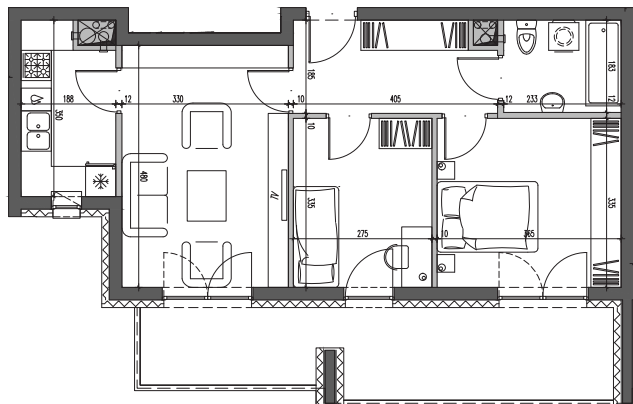

# Nałęczowska Galadom

Budynek mieszkalny wielorodzinny  
przy ul. Nałęczowskiej w Lublinie

etap I M48	piętro 2	3P+K 53,67m <sup>2</sup>
---------------	-------------	-----------------------------

1.	przedpokój	6,97 m <sup>2</sup>
2.	łazienka	4,14 m <sup>2</sup>
3.	sypialnia 1	12,02 m <sup>2</sup>
4.	sypialnia 2	9,03 m <sup>2</sup>
5.	salon	15,60 m <sup>2</sup>
6.	kuchnia	5,91 m <sup>2</sup>
7.	balkon	14,98 m <sup>2</sup>