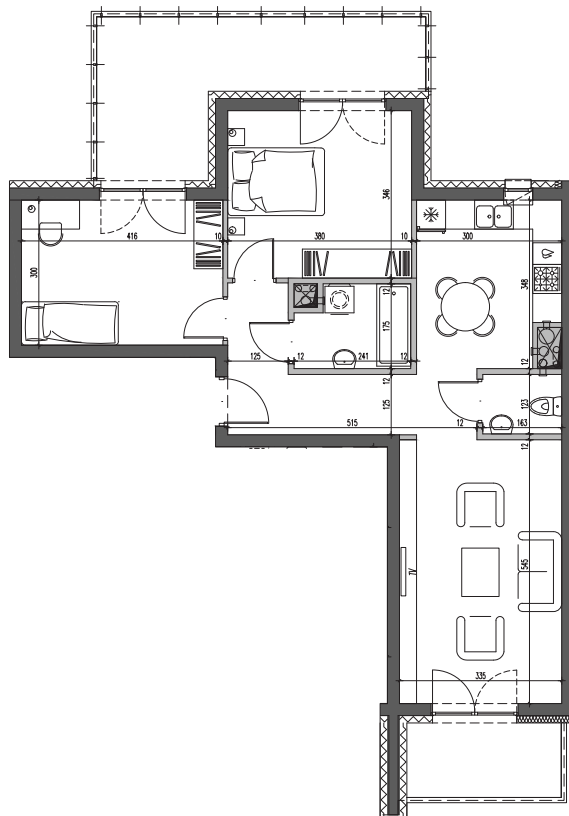

Nałęczowska

Galadom

Budynek mieszkalny wielorodzinny
przy ul. Nałęczowskiej w Lublinie

etap I
M47

piętro
2

3P+K
67,34m²

1.	przedpokój	8,82 m ²
2.	sypialnia 1	12,27 m ²
3.	sypialnia 2	12,93 m ²
4.	łazienka	3,73 m ²
5.	kuchnia	9,68 m ²
6.	WC	1,92 m ²
7.	salon	17,99 m ²
8.	balkon 1	4,88 m ²
9.	balkon 2	14,66 m ²