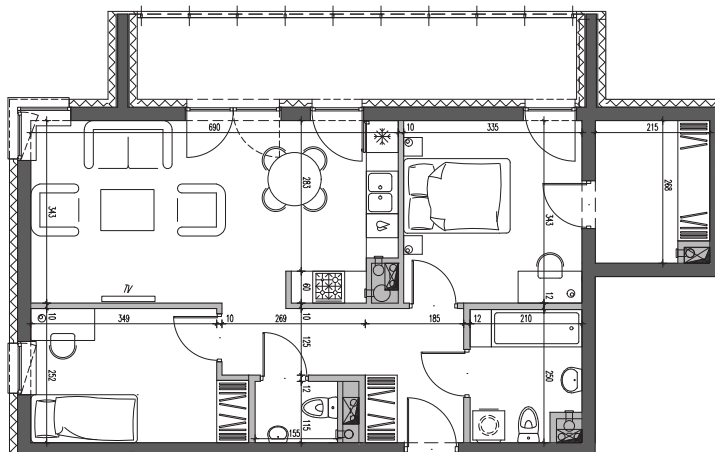

# Nałęczowska Galadom

Budynek mieszkalny wielorodzinny  
przy ul. Nałęczowskiej w Lublinie

etap I M46	piętro 1	3P+AK 63,13m <sup>2</sup>
---------------	-------------	------------------------------

1.	przedpokój	7,81 m <sup>2</sup>
2.	łazienka	4,77 m <sup>2</sup>
3.	sypialnia 1	11,29 m <sup>2</sup>
4.	garderoba	5,37 m <sup>2</sup>
5.	salon z aneksem kuchennym	22,89 m <sup>2</sup>
6.	sypialnia 2	9,30 m <sup>2</sup>
7.	WC	1,70 m <sup>2</sup>
8.	balkon	12,65 m <sup>2</sup>