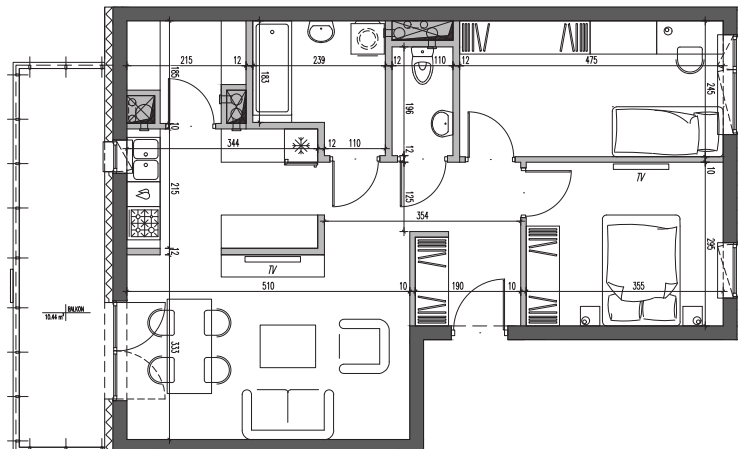

# Nałęczowska Galadom

Budynek mieszkalny wielorodzinny  
przy ul. Nałęczowskiej w Lublinie

etap I M42	piętro 7	3P+K 63,95m <sup>2</sup>
---------------	-------------	-----------------------------

1.	przedpokój	7,38 m <sup>2</sup>
2.	salon	17,37 m <sup>2</sup>
3.	kuchnia	7,36 m <sup>2</sup>
4.	spiżarnia	3,18 m <sup>2</sup>
5.	łazienka	4,89 m <sup>2</sup>
6.	WC	2,07 m <sup>2</sup>
7.	sypialnia 1	11,42 m <sup>2</sup>
8.	sypialnia 2	10,28 m <sup>2</sup>
9.	balkon	10,44 m <sup>2</sup>