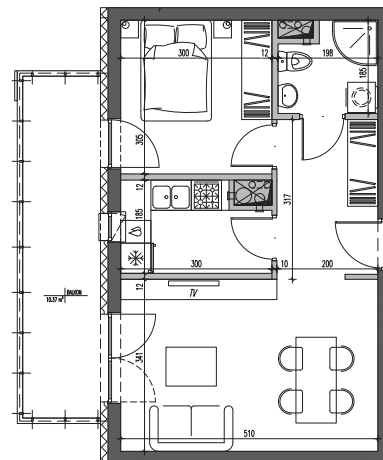

Nałęczowska

Galadom

Budynek mieszkalny wielorodzinny
przy ul. Nałęczowskiej w Lublinie

etap I	piętro	2P+K
M41	7	40,29m ²

1.	przedpokój	6,12 m ²
2.	łazienka	3,16 m ²
3.	sypialnia	8,97 m ²
4.	kuchnia	4,90 m ²
5.	salon	17,14 m ²
6.	balkon	10,37 m ²