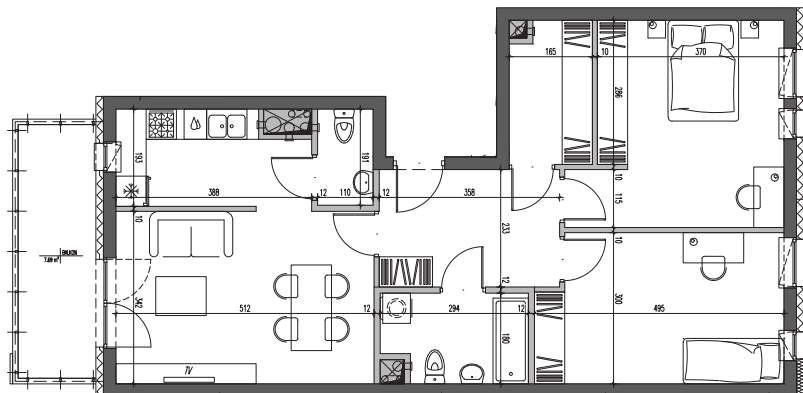

Nałęczowska Galadom

Budynek mieszkalny wielorodzinny
przy ul. Nałęczowskiej w Lublinie

etap I M40	piętro 7	3P+K 72,90m ²
---------------	-------------	-----------------------------

1.	przedpokój	8,17 m ²
2.	łazienka	4,79 m ²
3.	salon	17,26 m ²
4.	kuchnia	6,79 m ²
5.	WC	2,01 m ²
6.	garderoba	4,36 m ²
7.	sypialnia 1	15,62 m ²
8.	sypialnia 2	13,90 m ²
9.	balkon	7,69 m ²