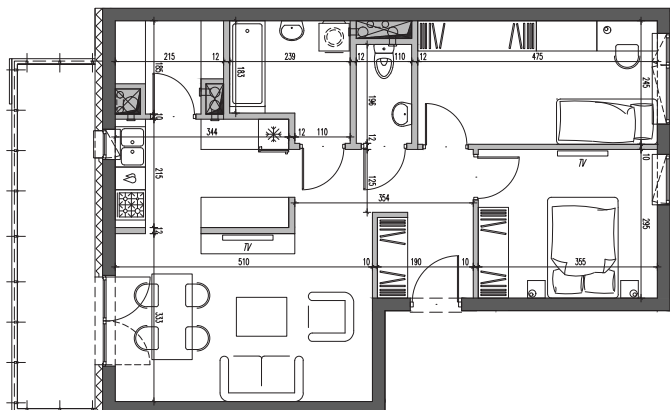

Nałęczowska Galadom

Budynek mieszkalny wielorodzinny
przy ul. Nałęczowskiej w Lublinie

etap I M39	piętro 6	3P+K 63,95m ²
---------------	-------------	-----------------------------

1.	przedpokój	7,38 m ²
2.	sypialnia 1	10,28 m ²
3.	sypialnia 2	11,42 m ²
4.	WC	2,07 m ²
5.	łazienka	4,89 m ²
6.	spizarnia	3,18 m ²
7.	kuchnia	7,36 m ²
8.	salon	17,37 m ²
9.	balkon	10,44 m ²