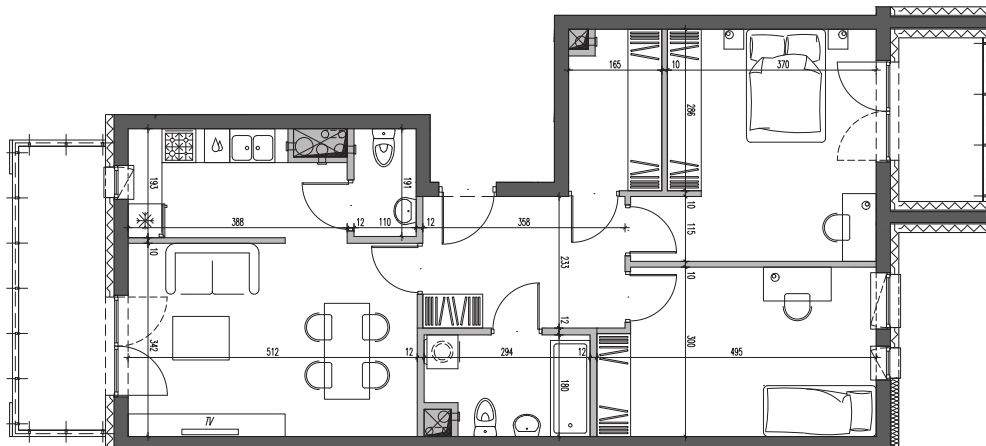

Nałęczowska Galadom

Budynek mieszkalny wielorodzinny
przy ul. Nałęczowskiej w Lublinie

etap I
M37

piętro
6

3P+K
72,90m²

1.	przedpokój	8,17 m ²
2.	WC	2,01 m ²
3.	kuchnia	6,79 m ²
4.	salon	17,26 m ²
5.	łazienka	4,79 m ²
6.	sypialnia 1	13,90 m ²
7.	sypialnia 2	15,62 m ²
8.	garderoba	4,30 m ²
9.	balkon 1	4,71 m ²
10.	balkon 2	7,69 m ²