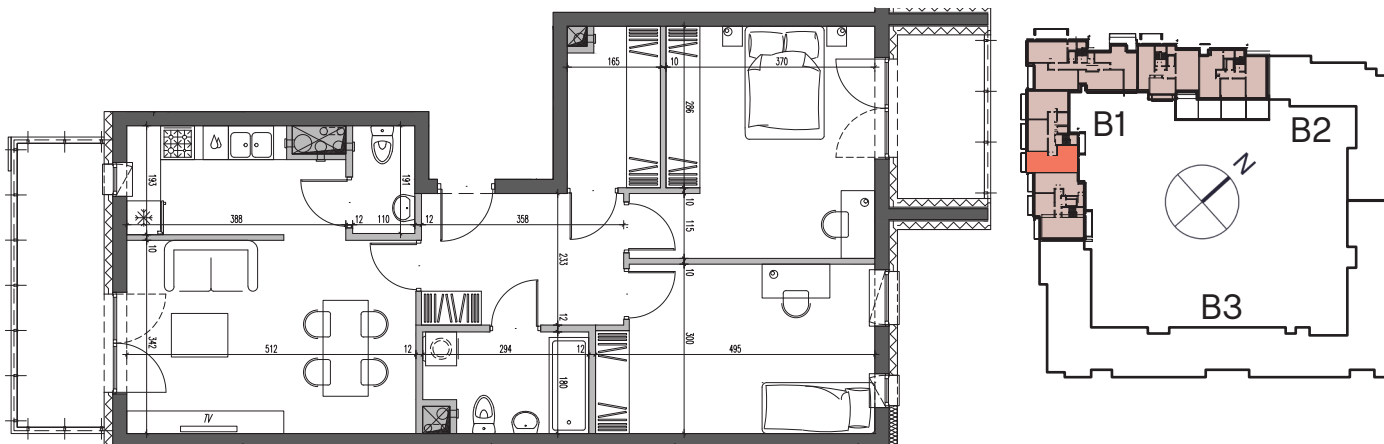

Nałęczowska Galadom

Budynek mieszkalny wielorodzinny
przy ul. Nałęczowskiej w Lublinie

etap I
M34

piętro
5

3P+K
72,90m²

1.	przedpokój	8,17 m ²
2.	WC	2,01 m ²
3.	kuchnia	6,79 m ²
4.	salon	17,26 m ²
5.	łazienka	4,79 m ²
6.	sypialnia 1	13,90 m ²
7.	sypialnia 2	15,62 m ²
8.	garderoba	4,36 m ²
9.	balkon 1	4,45 m ²
10.	balkon 2	7,69 m ²