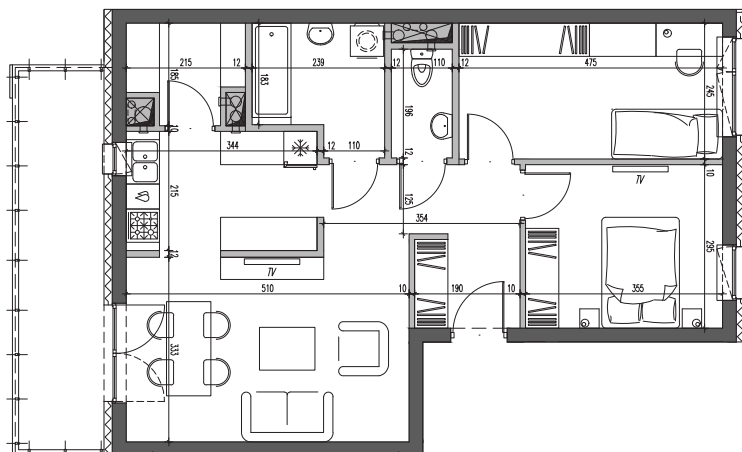

Nałęczowska Galadom

Budynek mieszkalny wielorodzinny
przy ul. Nałęczowskiej w Lublinie

etap I
M33

piętro
4

3P+K
63,95m²

1.	przedpokój	7,38 m ²
2.	salon	17,37 m ²
3.	kuchnia	7,36 m ²
4.	spizarnia	3,18 m ²
5.	łazienka	4,89 m ²
6.	WC	2,07 m ²
7.	sypialnia 1	11,42 m ²
8.	sypialnia 2	10,28 m ²
9.	balkon	10,44 m ²