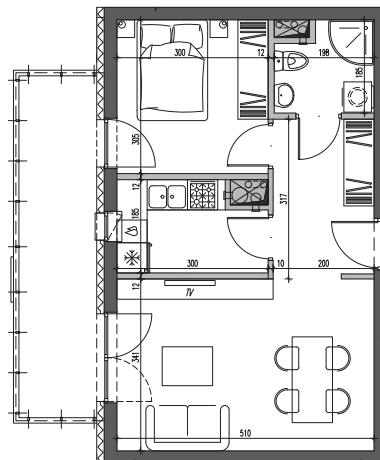

## Galadom

Budynek mieszkalny wielorodzinny  
przy ul. Nałęczowskiej w Lublinie

etap I M32	piętro 4	2P+K 40,29m <sup>2</sup>
---------------	-------------	-----------------------------

1.	przedpokój	6,12 m <sup>2</sup>
2.	łazienka	3,16 m <sup>2</sup>
3.	sypialnia	8,97 m <sup>2</sup>
4.	kuchnia	4,90 m <sup>2</sup>
5.	salon	17,14 m <sup>2</sup>
6.	balkon	10,37 m <sup>2</sup>