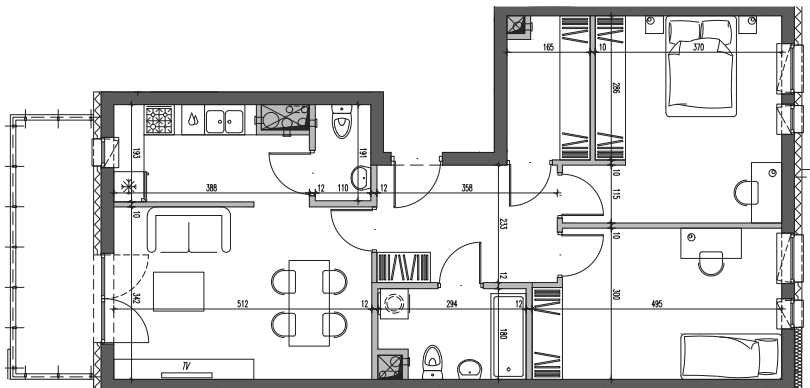

Nałęczowska Galadom

Budynek mieszkalny wielorodzinny
przy ul. Nałęczowskiej w Lublinie

etap I M31	piętro 4	3P+K 72,90m ²
---------------	-------------	-----------------------------

1.	przedpokój	8,17 m ²
2.	łazienka	4,79 m ²
3.	salon	17,26 m ²
4.	kuchnia	6,79 m ²
5.	WC	2,01 m ²
6.	garderoba	4,36 m ²
7.	sypialnia 1	15,62 m ²
8.	sypialnia 2	13,90 m ²
9.	balkon	7,69 m ²