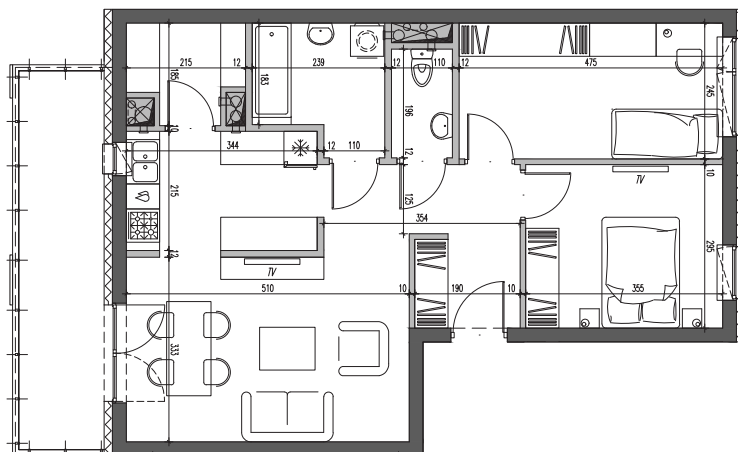

Nałęczowska Galadom

Budynek mieszkalny wielorodzinny
przy ul. Nałęczowskiej w Lublinie

etap I	piętro	3P+K
M30	3	63,95m²

1.	przedpokój	7,38 m ²
2.	salon	17,37 m ²
3.	kuchnia	7,36 m ²
4.	spizarnia	3,18 m ²
5.	łazienka	4,89 m ²
6.	WC	2,07 m ²
7.	sypialnia 1	11,42 m ²
8.	sypialnia 2	10,28 m ²
9.	balkon	10,45 m ²