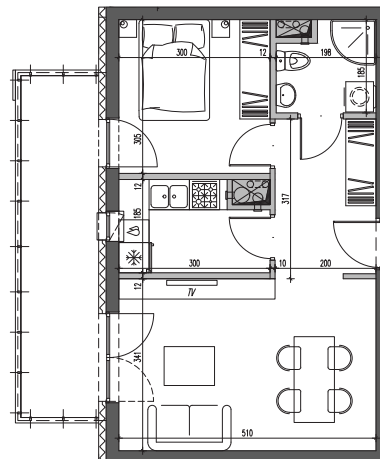

Nałęczowska Galadom

Budynek mieszkalny wielorodzinny
przy ul. Nałęczowskiej w Lublinie

etap I M29	piętro 3	2P+K 40,29m ²
---------------	-------------	-----------------------------

1.	przedpokój	6,12 m ²
2.	łazienka	3,16 m ²
3.	sypialnia	8,97 m ²
4.	kuchnia	4,90 m ²
5.	salon	17,14 m ²
6.	balkon	10,37 m ²