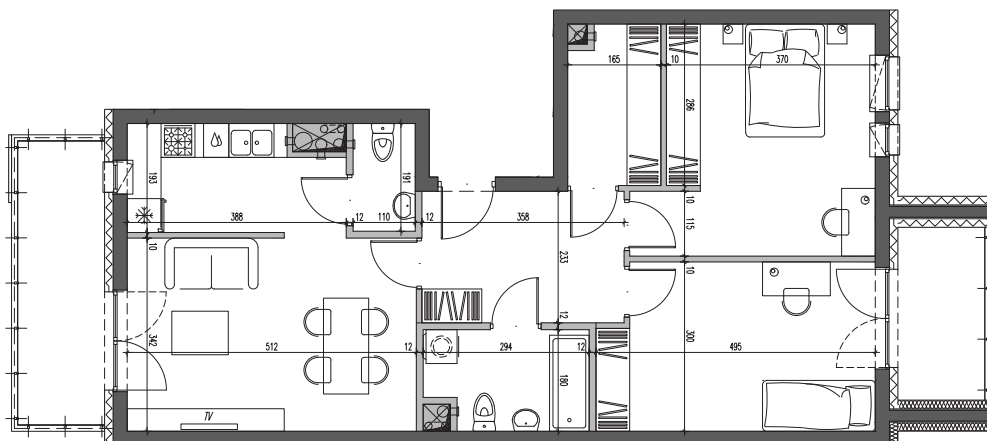

Nałęczowska Galadom

Budynek mieszkalny wielorodzinny
przy ul. Nałęczowskiej w Lublinie

etap I
M28

piętro
3

3P+K
72,90m²

1.	przedpokój	8,17 m ²
2.	WC	2,01 m ²
3.	kuchnia	6,79 m ²
4.	salon	17,26 m ²
5.	łazienka	4,79 m ²
6.	sypialnia 1	13,90 m ²
7.	sypialnia 2	15,62 m ²
8.	garderoba	4,36 m ²
9.	balkon 1	4,71 m ²
10.	balkon 2	7,69 m ²