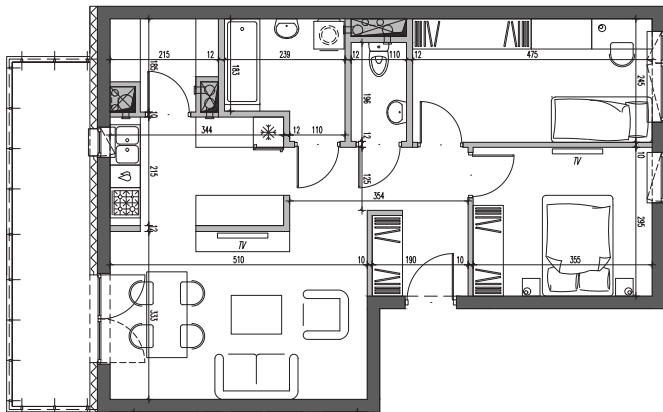

Nałęczowska Galadom

Budynek mieszkalny wielorodzinny
przy ul. Nałęczowskiej w Lublinie

etap I M27	piętro 2	3P+K 63,95m ²
---------------	-------------	-----------------------------

1.	przedpokój	7,38 m ²
2.	sypialnia 1	10,28 m ²
3.	sypialnia 2	11,42 m ²
4.	WC	2,07 m ²
5.	łazienka	4,89 m ²
6.	spizarnia	3,18 m ²
7.	kuchnia	7,36 m ²
8.	salon	17,37 m ²
9.	balkon	10,45 m ²