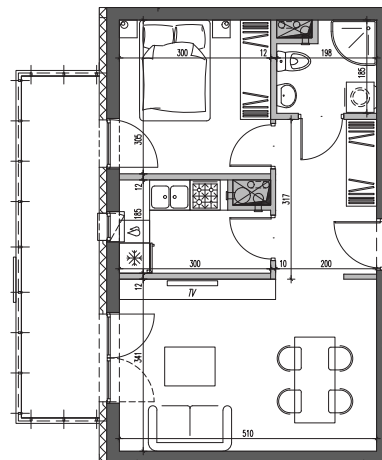

Nałęczowska

Galadom

Budynek mieszkalny wielorodzinny
przy ul. Nałęczowskiej w Lublinie

| etap I | piętro | 2P+K |
|--------|--------|---------------------|
| M26 | 2 | 40,29m ² |

| | | |
|----|------------|----------------------|
| 1. | przedpokój | 6,12 m ² |
| 2. | łazienka | 3,16 m ² |
| 3. | sypialnia | 8,97 m ² |
| 4. | kuchnia | 4,90 m ² |
| 5. | salon | 17,14 m ² |
| 6. | balkon | 10,37 m ² |