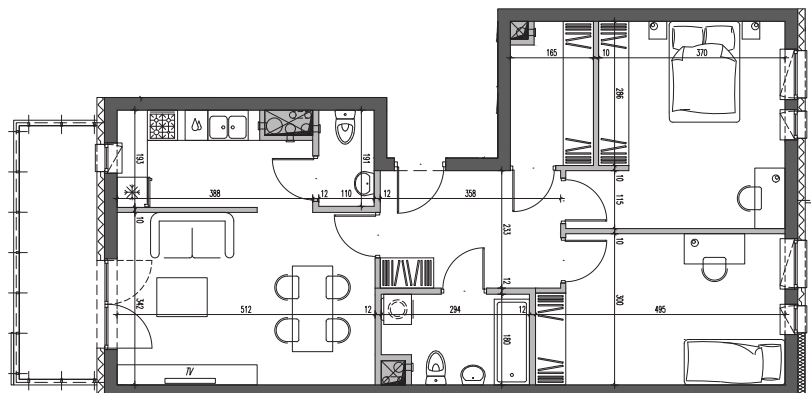

Nałęczowska Galadom

Budynek mieszkalny wielorodzinny
przy ul. Nałęczowskiej w Lublinie

etap I M25	piętro 2	3P+K 72,90m ²
---------------	-------------	-----------------------------

1.	przedpokój	8,17 m ²
2.	łazienka	4,79 m ²
3.	salon	17,26 m ²
4.	kuchnia	6,79 m ²
5.	WC	2,01 m ²
6.	garderoba	4,36 m ²
7.	sypialnia 1	15,62 m ²
8.	sypialnia 2	13,90 m ²
9.	balkon	7,69 m ²