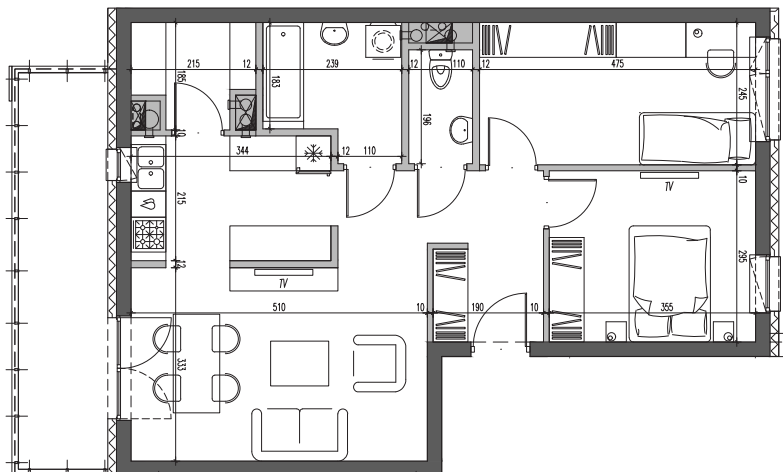

# Nałęczowska Galadom

Budynek mieszkalny wielorodzinny  
przy ul. Nałęczowskiej w Lublinie

**etap I**  
**M24**

**piętro**  
**1**

**3P+K**  
**63,95m<sup>2</sup>**

1.	przedpokój	7,38 m <sup>2</sup>
2.	salon	17,37 m <sup>2</sup>
3.	kuchnia	7,36 m <sup>2</sup>
4.	spizarnia	3,18 m <sup>2</sup>
5.	łazienka	4,89 m <sup>2</sup>
6.	WC	2,07 m <sup>2</sup>
7.	sypialnia 1	11,42 m <sup>2</sup>
8.	sypialnia 2	10,28 m <sup>2</sup>
9.	balkon	10,45 m <sup>2</sup>