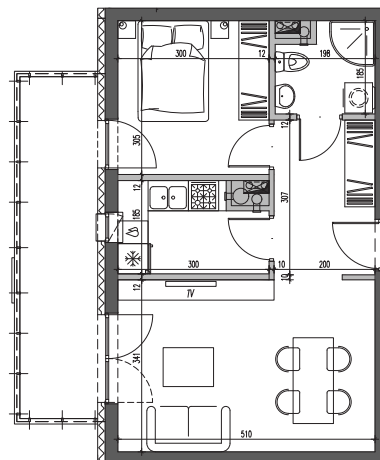

Nałęczowska

Galadom

Budynek mieszkalny wielorodzinny
przy ul. Nałęczowskiej w Lublinie

etap I	piętro	2P+K
M23	1	40,29m ²

1.	przedpokój	6,12 m ²
2.	łazienka	3,16 m ²
3.	sypialnia	8,97 m ²
4.	kuchnia	4,90 m ²
5.	salon	17,14 m ²
6.	balkon	10,37 m ²