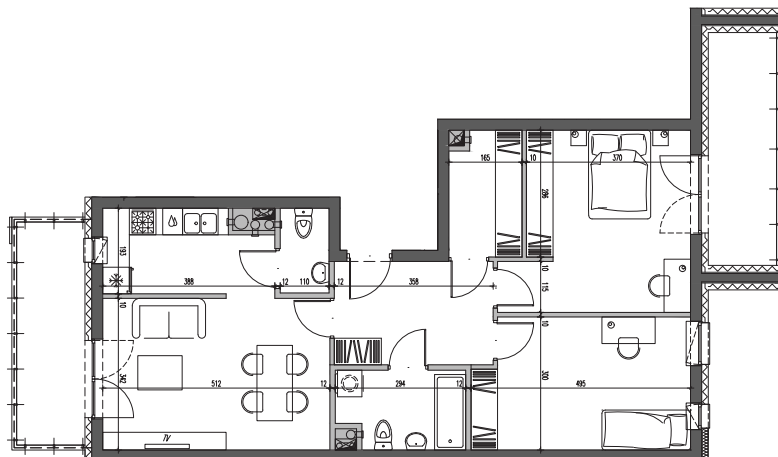

Nałęczowska Galadom

Budynek mieszkalny wielorodzinny
przy ul. Nałęczowskiej w Lublinie

etap I	piętro	3P+K
M22	1	72,90m²

1.	przedpokój	8,17 m ²
2.	WC	2,01 m ²
3.	kuchnia	6,79 m ²
4.	salon	17,26 m ²
5.	łazienka	4,79 m ²
6.	sypialnia 1	13,90 m ²
7.	sypialnia 2	15,62 m ²
8.	garderoba	4,36 m ²
9.	balkon 1	8,05 m ²
10.	balkon 2	7,69 m ²