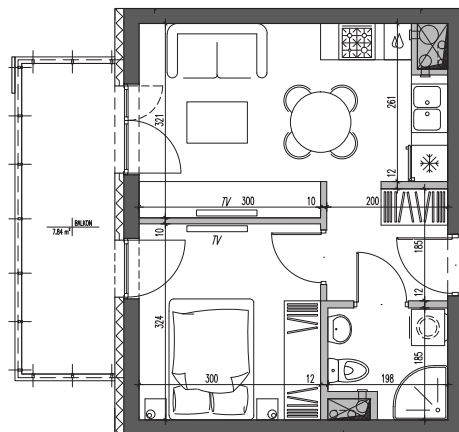

Nałęczowska

Galadom

Budynek mieszkalny wielorodzinny
przy ul. Nałęczowskiej w Lublinie

etap I	piętro	2P+AK
M20	7	30,63m ²

1.	przedpokój	3,59 m ²
2.	salon z aneksem kuchennym	14,35 m ²
3.	sypialnia	9,53 m ²
4.	łazienka	3,16 m ²
5.	balkon	7,84 m ²