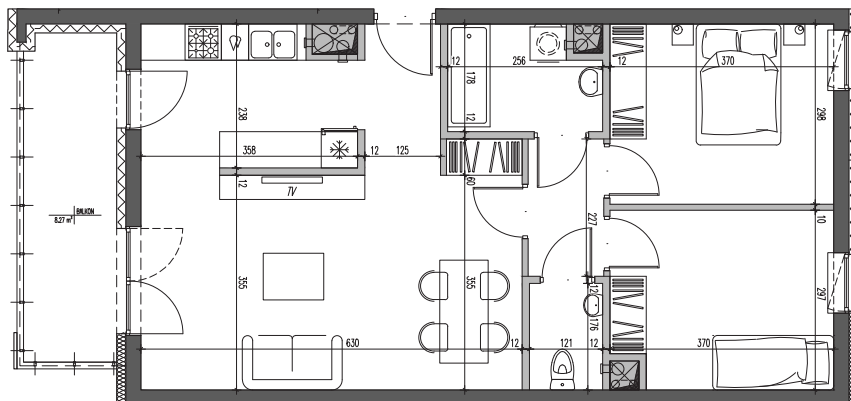

# Nałęczowska Galadom

Budynek mieszkalny wielorodzinny  
przy ul. Nałęczowskiej w Lublinie

**etap I**  
**M19**

**piętro**  
**7**

**3P+K**  
**63,89m<sup>2</sup>**

1.	przedpokój	3,01 m <sup>2</sup>
2.	łazienka	4,07 m <sup>2</sup>
3.	sypialnia 1	10,83 m <sup>2</sup>
4.	sypialnia 2	10,43 m <sup>2</sup>
5.	WC	2,04 m <sup>2</sup>
6.	korytarz	2,73 m <sup>2</sup>
7.	salon	22,80 m <sup>2</sup>
8.	kuchnia	7,98 m <sup>2</sup>
9.	balkon	8,27 m <sup>2</sup>