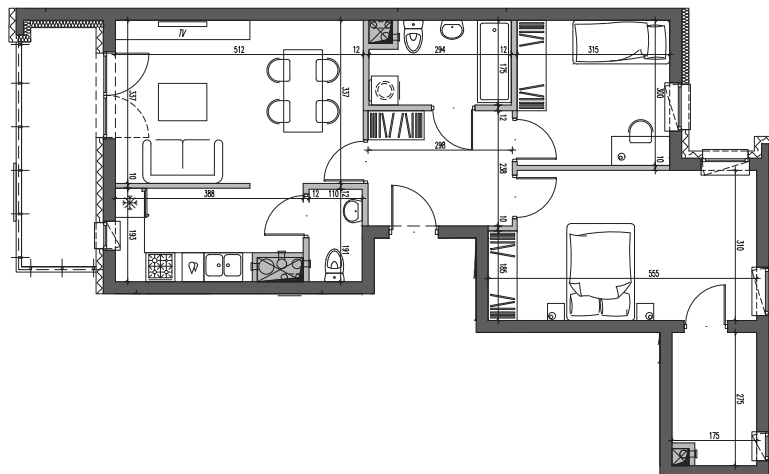

Nałęczowska

Galadom

Budynek mieszkalny wielorodzinny
przy ul. Nałęczowskiej w Lublinie

etap I
M18

piętro
6

3P+K
67,31m²

1.	przedpokój	6,93 m ²
2.	WC	2,01 m ²
3.	kuchnia	6,79 m ²
4.	salon	17,00 m ²
5.	łazienka	4,65 m ²
6.	sypialnia 1	9,27 m ²
7.	sypialnia 2	16,20 m ²
8.	garderoba	4,46 m ²
9.	balkon	7,51 m ²