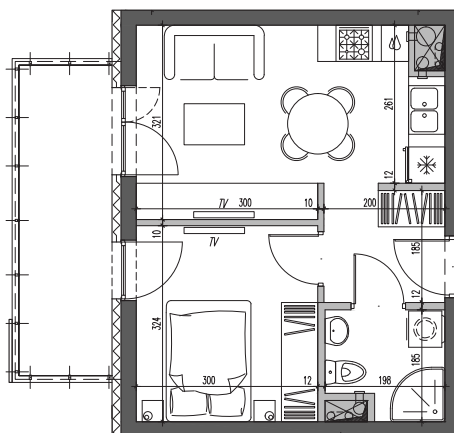

Nałęczowska

Galadom

Budynek mieszkalny wielorodzinny
przy ul. Nałęczowskiej w Lublinie

etap I M17	piętro 6	2P+AK 30,63m ²
1.	przedpokój	3,59 m ²
2.	salon z aneksem kuchennym	14,35 m ²
3.	sypialnia	9,53 m ²
4.	łazienka	3,16 m ²
5.	balkon	7,84 m ²