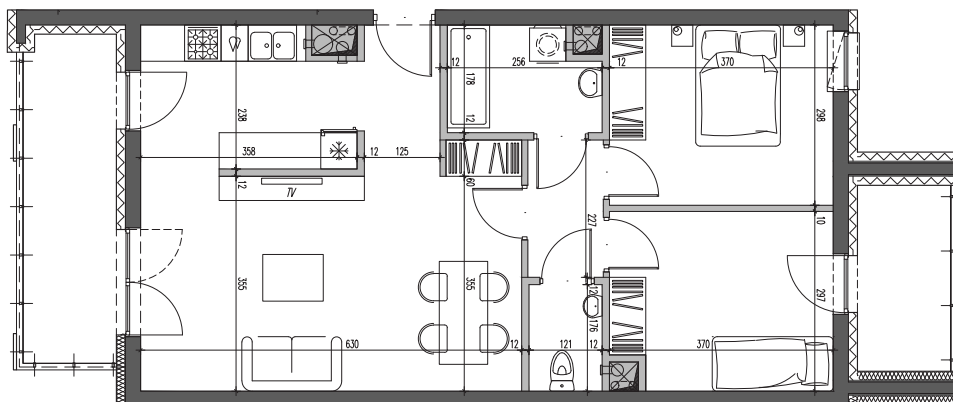

Nałęczowska Galadom

Budynek mieszkalny wielorodzinny
przy ul. Nałęczowskiej w Lublinie

etap I
M16

piętro
6

3P+K
63,89m²

1.	przedpokój	3,01 m ²
2.	kuchnia	7,98 m ²
3.	salon	22,80 m ²
4.	WC	2,04 m ²
5.	sypialnia 1	10,43 m ²
6.	sypialnia 2	10,83 m ²
7.	łazienka	4,07 m ²
8.	korytarz	2,73 m ²
9.	balkon 1	4,71 m ²
10.	balkon 2	8,27 m ²